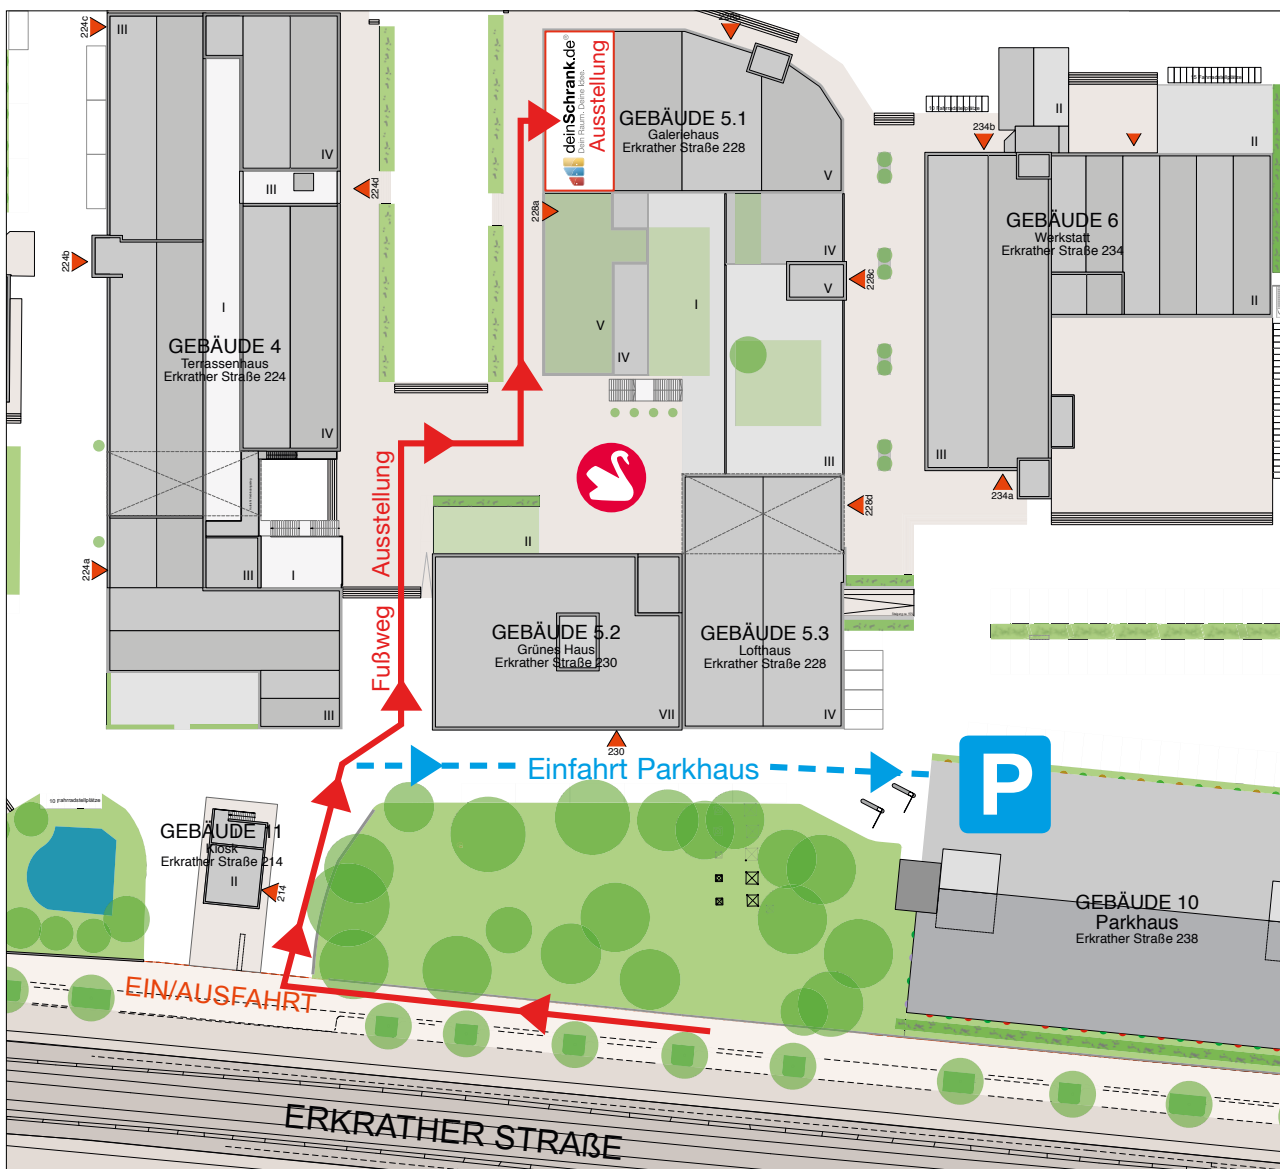

Willkommen in Düsseldorf!

So findest du zu uns:

Schwanenhöfe Gebäude 5.1 · Erkrather Straße 228a · 40233 Düsseldorf

[Bitte Parkhaus im Gebäude 10 nutzen (siehe Anfahrtsskizze)](#)

Öffnungszeiten:

Montag - Samstag: 9.30 bis 18.00 Uhr

Sonntag:* 10.00 bis 18.00 Uhr

* Schautag ohne Beratung und Verkauf

Wir freuen uns auf deinen Besuch!