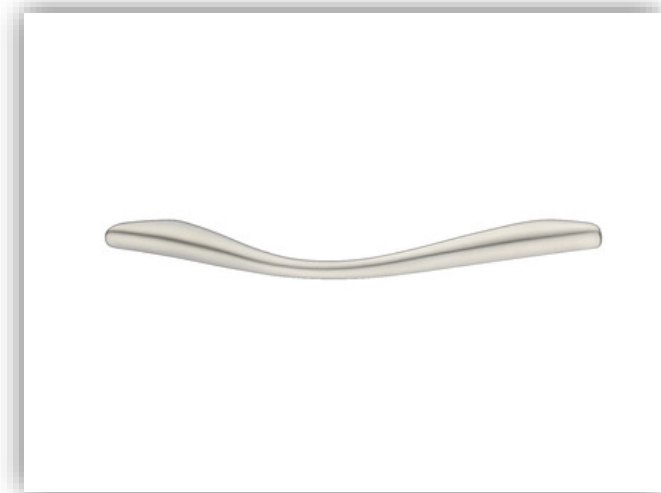

Geschwungener Griff