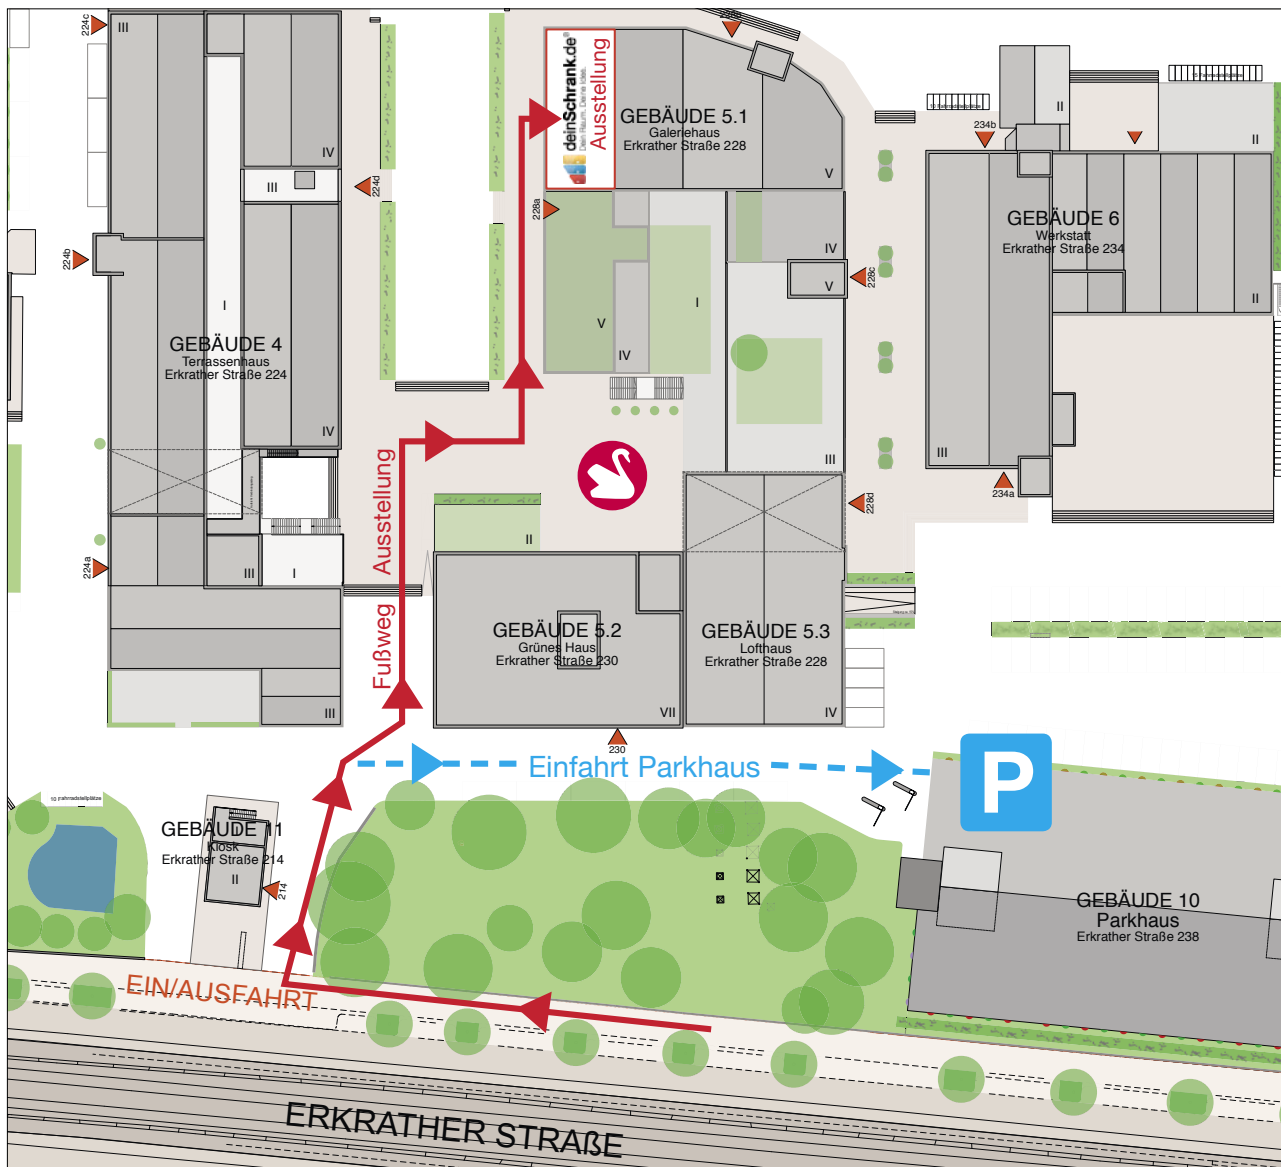

## So findest du zu uns:

Schwanenhöfe Gebäude 5.1

Erkrather Straße 228a

40233 Düsseldorf

Bitte Parkhaus im Gebäude 10 nutzen (siehe Anfahrtsskizze)

Wir freuen uns auf deinen Besuch!